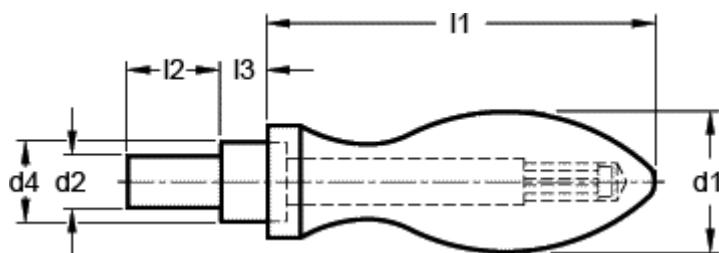

Varenummer: 20107032
Beskrivelse: E+G Drejeligt håndtag
DIN 98-ST-36-D

Mål

d1	= 36
d2 h8	= 16
d4 h13	= 22
l1 ca.	= 106
l2	= 26
l3	= 11.0